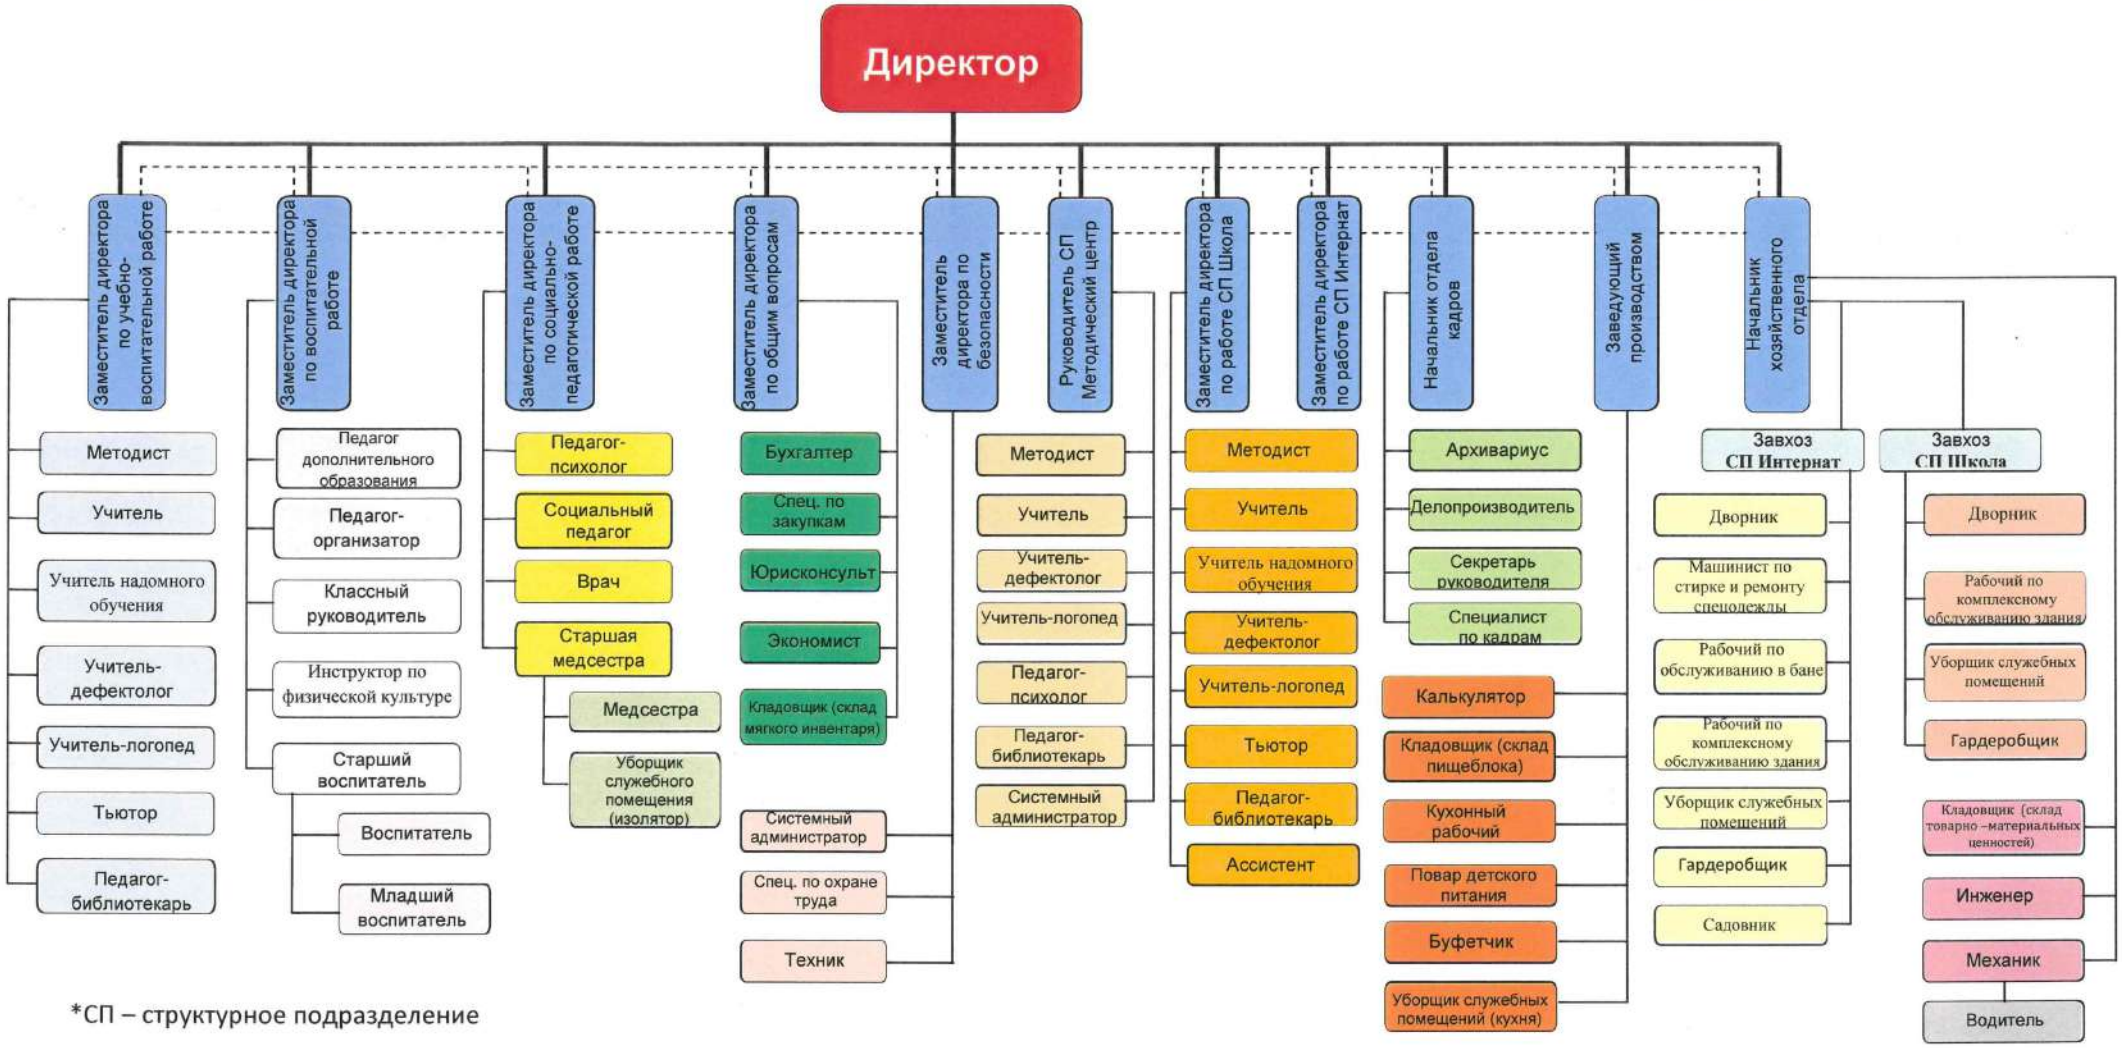

Структура государственного общеобразовательного учреждения Тульской области
 «Новомосковский областной центр образования»

*СП – структурное подразделение